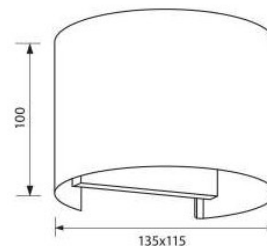

STARK LED 2x3W SQ/BK

IP 54

STARK LED 2x3W RD/BK

Coollight  
4000 K

15 000h

АРТИКУЛ	МОЩНОСТ	Цветна t°	ЦВЯТ	ЛУМЕНИ	КОД ЗАЯВКА
Art	Watt	K	Color	Lm	Order code
STARK LED 2x3W RD/BK IP54	2*3W	4000	BLACK	360	VIV004624
STARK LED 2x3W SQ/BK IP65	2*3W	3000/4000/6400	BLACK	420	VIV004625
STARK LED 2x3W SQ/WH IP65	2*3W	3000/4000/6400	WHITE	420	VIV004827 <b>NEW</b>